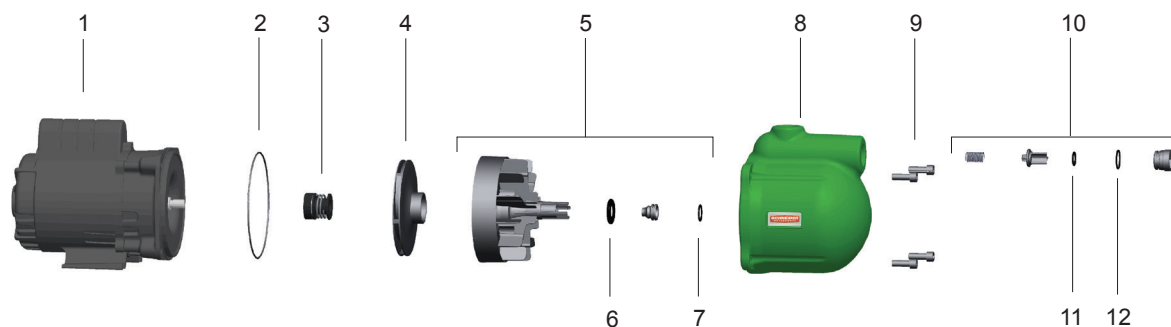

### ASP-98

Item	Descrição	Composição do kit	Quant. de peças utilizadas no produto	Quant. de peças contidas em cada caixa do kit	ASP-98			
					1/3 cv	1/2 cv	3/4 cv	1 cv
1	Motor elétrico IP-21, 2 polos, 60 Hz	-	1	-				
2	Kit o-ring	-	1	5	8720112108A	8720112108A	8720112109A	8720112109A
3	Selo mecânico BUNA	-	1	-	8720177103A	8720177103A	8720174101A	8720174101A
4	Rotor	-	1	-	8720230102A	8720230103A	8720432102A	8720432103A
5	Kit difusor	Difusor	1	1	8730516101A	8730516101A	8730516102A	8730516102A
		O-ring 2315	1	1				
		Bico injetor	1	1				
		O-ring 2015	1	1				
6	O-ring 2315	-	1	-	8720317101A	8720317101A	8720317101A	8720317101A
7	Kit o-ring 2015	-	1	5	8720319101A	8720319101A	8720319101A	8720319101A
8	Corpo	-	1	-	8700204501A	8700204501A	8701492501A	8701492501A
9	Kit parafuso	-	4	4	8720130107A	8720130107A	8720138112A	8720138112A
10	Kit válvula	Mola da válvula	1	1	8730502102A	8730502102A	8730502102A	8730502102A
		Tripé	1	1				
		O-ring 2017	1	1				
		O-ring 2019	1	1				
		Corpo válvula 3/4" NY	1	1				
11	Kit o-ring 2017	-	1	5	8720318101A	8720318101A	8720318101A	8720318101A
12	Kit o-ring 2019	-	1	5	8720320101A	8720320101A	8720320101A	8720320101A
<b>Diâmetro do rotor (mm)</b>					<b>107</b>	<b>107</b>	<b>113</b>	<b>117</b>